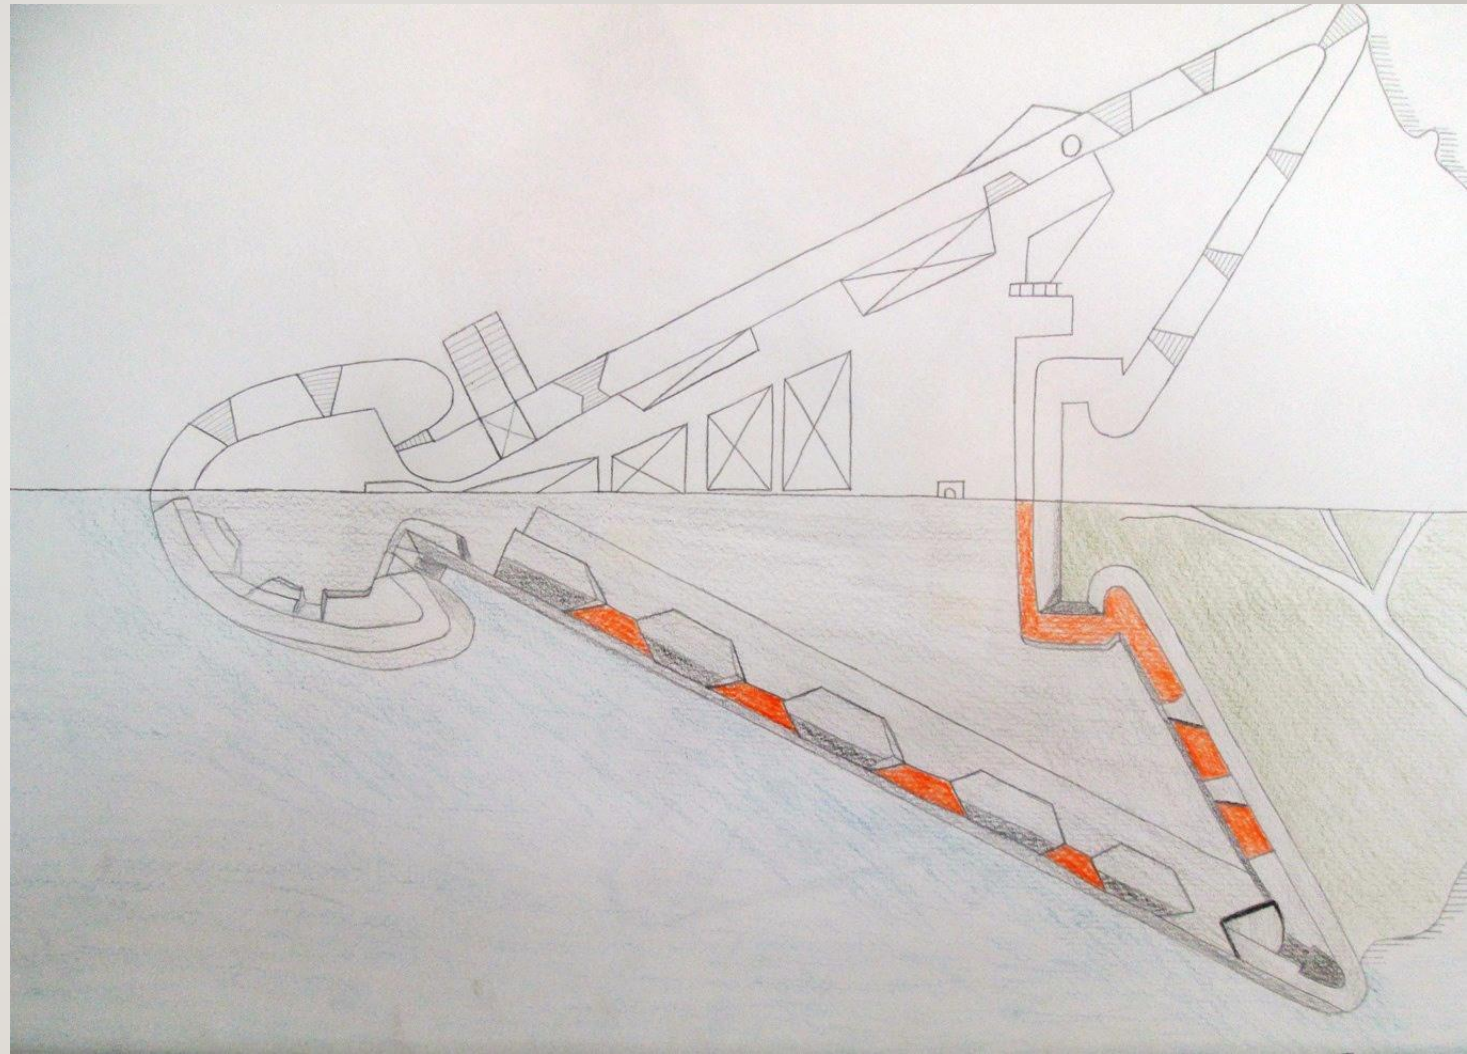

IVA BOBANOVIĆ, 2E