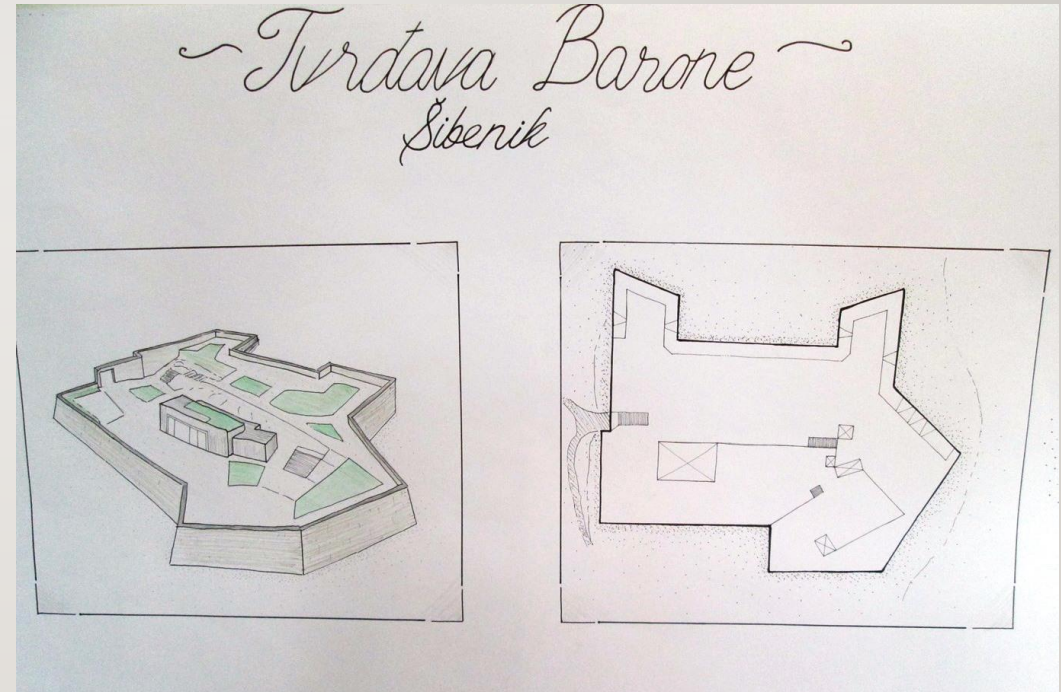

IZLOŽBA RADOVA 'TVRĐAVE ŠIBENSKO- KNINSKE ŽUPANIJE'

GRADSKA KNJIŽNICA 'JURAJ ŠIŽGORIĆ'

25. VELJAČE 2020.

DORA ČIČIN-ŠAIN, 4E

FRANKO LUGOVIĆ, 4E

Tvrđava Sv. Mihovića

IVA KLANAC, 4E

*Tvrđava Sv. Ivana
u Šibeniku (Tanaja)*