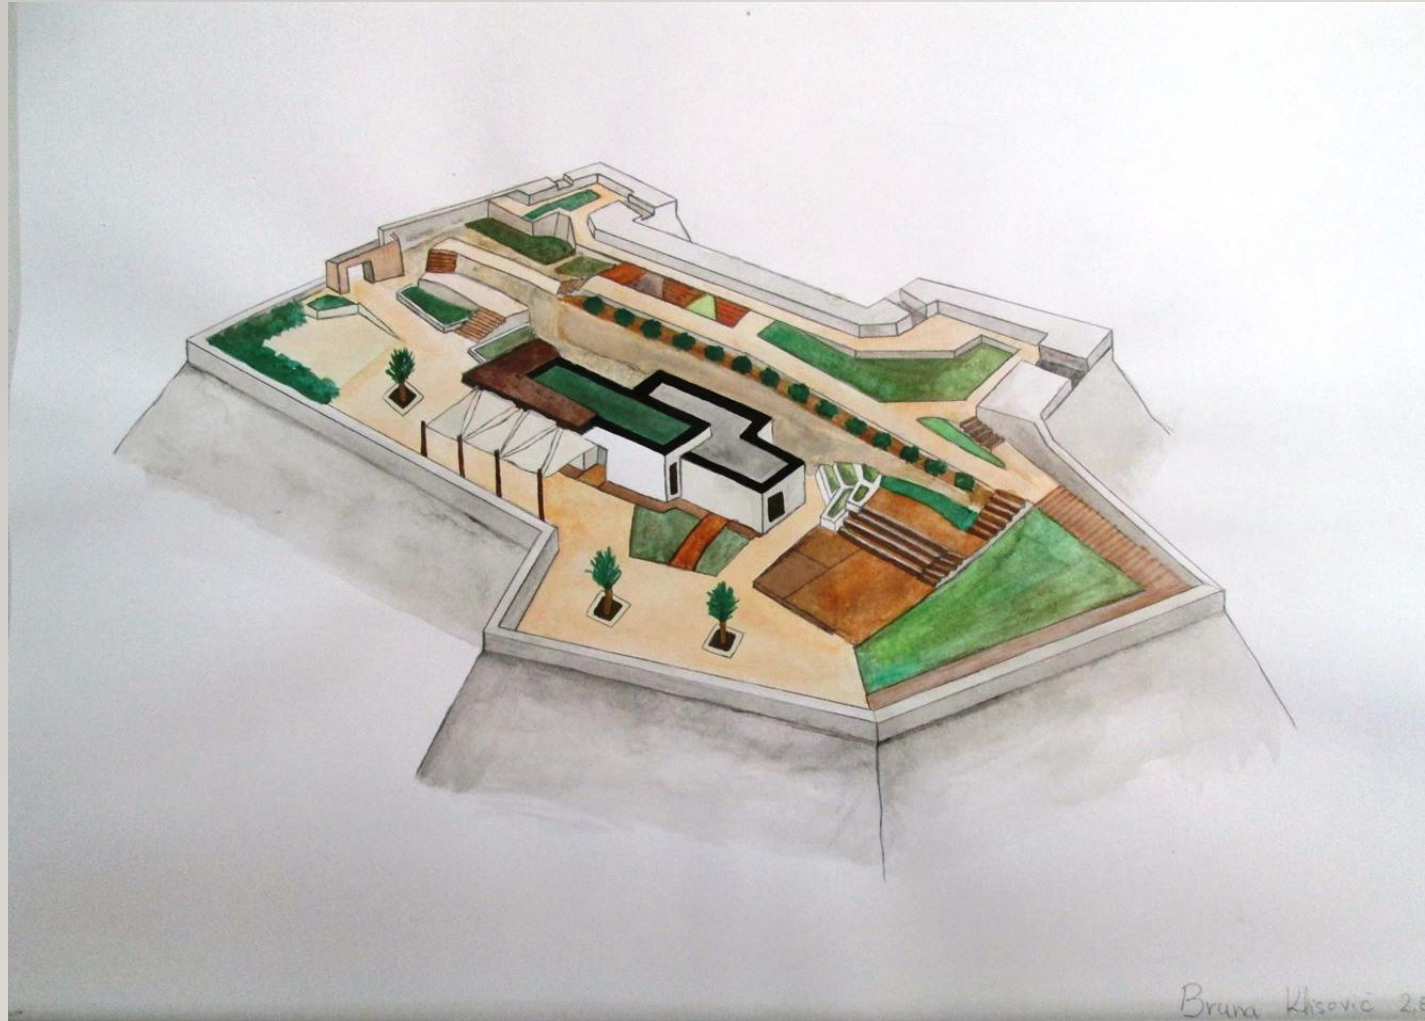

BRUNA KLISOVIĆ, 2E